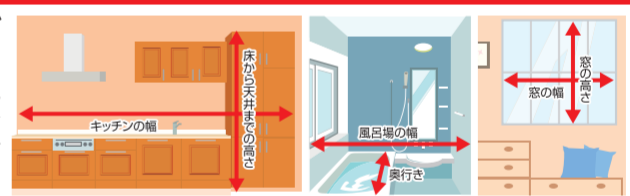

国土交通省 チャンス到来

省エネ住宅ポイント

省エネ住宅ポイント制度って、なに?

日本政府の経済政策で、以前実施された「住宅エコポイント」

図面、写真をお持ちいただくか、ご自宅のキッチン、浴室、窓などのタテ×ヨコ×高さのサイズを予めご用意いただければより良いおもてなしと、正確なプランニングができます。

メーカーショールームだから安心のおもてなし

※当日ご来場頂けない方も、お電話にてご相談承ります。2月27日AM9:00からお電話受付スタート!